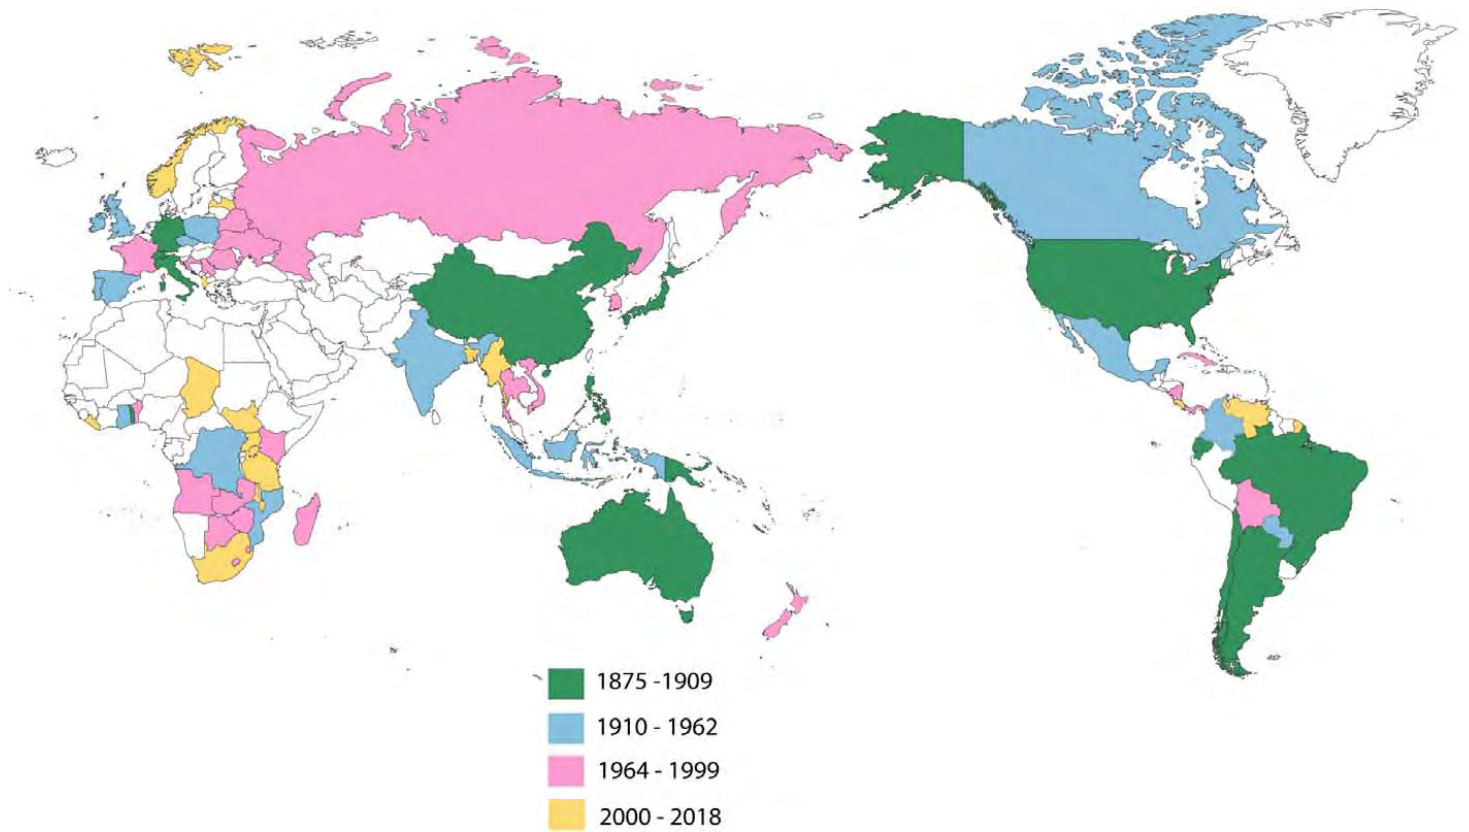

FUNDACIONES SVD

FUNDACIONES SVD

1875 Fundación SVD - Steyl

1875 Holanda
1882 China
1888 Roma
1889 Austria
1889 Argentina
1892 Togo (*1974)
1892 Alemania
1893 Ecuador (*1962)
1895 Brasil
1895 Estados Unidos
1896 Papúa Nueva Guinea
1900 Australia
1900 Chile
1906 Japón
1909 Filipinas

1909 Fallece San Arnoldo Janssen

1910 Paraguay
1911 Mozambique (*1997)
1913 Indonesia
1920 Polonia
1920 Suiza
1923 Eslovaquia (1993)
1924 Hungría
1928 Bélgica
1930 Gran Bretaña
1932 India
1938 Ghana
1938 Italia
1939 Irlanda
1945 España
1947 República Checa (1993)
1948 Hong Kong (*1965)
1949 Portugal
1950 Canadá

1951 Congo (Kinshasa)
1960 Taiwán
1962 México
1962 Colombia

1962-1965 Concilio Vaticano II

1965 Angola
1965 Panamá (*1984)
1970 Serbia-Montenegro
1972 Montserrat, West Indias
1976 Timor Leste (2002)
1979 Croacia
1980 Nicaragua
1981 Botswana
1982 Bolivia
1984 Kenia
1984 Corea del Sur
1985 Anguilla, West Indias
1985 Nueva Zelandia
1986 Zambia
1987 Benín
1987 Zimbabwe
1989 Cuba
1989 Francia
1989 Madagascar
1991 Rumania
1991 Bielorrusia
1993 Jamaica
1993 Antigua, West Indias
1994 Rusia
1994 Ucrania
1996 Moldavia
1998 Tailandia
1998 Vietnam (1936)

- San Kitts and Nevis
- Islas Vírgenes Británica

Siglo XXI

2001 Tanzania
2003 Tchad
2003 Sudáfrica
2006 Costa Rica
2007 Macao
2008 Caribe Holandés
2008 Venezuela
2012 Sudán del Sur

.....
2014 Letonia
2015 Liberia
2015 Albania
2016 Uganda
2017 Caribe Francés
2017 Noruega
2018 Bangladés
2018 Myanmar
2018 Malawi
2018 Guyana Francesa